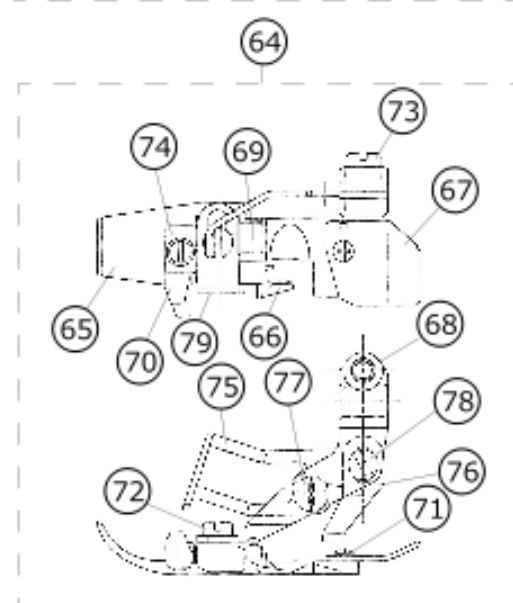

MO-6800S GAUGE TABLE PRESSER FOOT COMPONENTS (1)

No.	品番	品名	備考	子部品	消耗品	個数
1	40159844	PRESSER FOOT ASM.				1.00
2	40159853	PRESSER FOOT		*		1.00
3	40159857	STITCH TONGUE		*		1.00
4	70000862	REAR PRESSER FOOT		*		1.00
5	70000859	PRESSER FOOT HINGE		*		1.00
6	70000860	SPRING		*		1.00
7	70000861	CURL GUARD		*		1.00
8	70000879	E_SCREW		*		1.00
9	40159855	E_SCREW		*		1.00
10	70000505	E_SCREW		*		1.00
11	70000877	E_SCREW		*		1.00
12	70000735	NEEDLE GUARD		*		1.00
13	70000304	FIXED PLATE		*		1.00
14	70000538	E_SCREW		*		1.00
15	70000500	E_SCREW		*		1.00
16	40159856	THREAD GUIDE PLATE		*		1.00
17	40159842	PRESSER FOOT ASM.				1.00
18	40159851	PRESSER FOOT		*		1.00
19	40159852	STITCH TONGUE		*		1.00
20	70000862	REAR PRESSER FOOT		*		1.00
21	70000859	PRESSER FOOT HINGE		*		1.00
22	70000860	SPRING		*		1.00
23	70000861	CURL GUARD		*		1.00
24	70000879	E_SCREW		*		1.00
25	70000500	E_SCREW		*		1.00
26	70000505	E_SCREW		*		1.00
27	70000877	E_SCREW		*		1.00
28	70000735	NEEDLE GUARD		*		1.00
29	70000304	FIXED PLATE		*		1.00
30	70000538	E_SCREW		*		1.00
31	70000500	E_SCREW		*		1.00
32	40159843	PRESSER FOOT ASM.				1.00
33	40159853	PRESSER FOOT		*		1.00
34	40159854	STITCH TONGUE		*		1.00
35	70000862	REAR PRESSER FOOT		*		1.00
36	70000859	PRESSER FOOT HINGE		*		1.00
37	70000860	SPRING		*		1.00
38	70000861	CURL GUARD		*		1.00
39	70000879	E_SCREW		*		1.00
40	40159855	E_SCREW		*		1.00
41	70000505	E_SCREW		*		1.00
42	70000877	E_SCREW		*		1.00
43	70000735	NEEDLE GUARD		*		1.00
44	70000304	FIXED PLATE		*		1.00
45	70000538	E_SCREW		*		1.00
46	70000500	E_SCREW		*		1.00
47	40159856	THREAD GUIDE PLATE		*		1.00
48	40159817	PRESSER FOOT ASM.				1.00
49	40159547	PRESSER FOOT		*		1.00
50	40159548	STITCH TONGUE		*		1.00