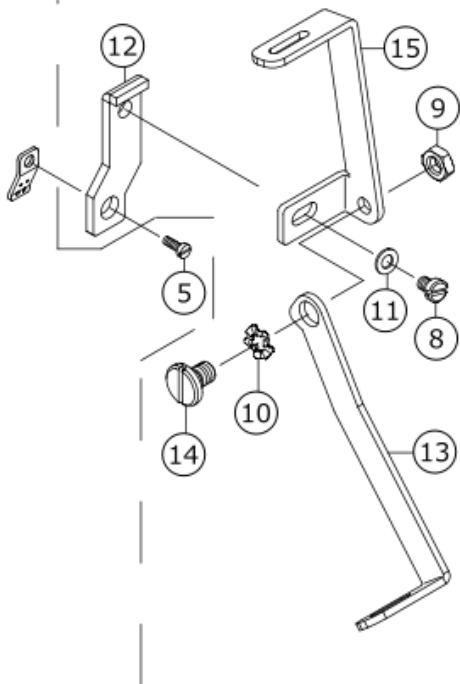

FULLY-SUNKEN TYPE TABLE COMPONENTS

No.	品番	品名	備考	子部品	消耗品	個数
1	40216756	HOLDING PLATE BOLT				2.00
2	40249808	FRAME_HOLDING_PLATE_COUPLING				1.00
3	70000884	BOLT ASM.	FIVE PARTS ENCLOSED WITH THE DOTTED LINEARE ENCLOSED			5.00
4	40216747	HOLDING PLATE BOLT				2.00
5	70000360	WASHER				14.00
6	40216748	SPRING WASHER M10				4.00
7	70000459	NUT M10X1.5 TYPE1				14.00
8	40216751	FRAME HOLDING PLATE COUPLING				1.00
9	40216752	SCREW M10 L=45				2.00
10	40159563	SCREW M4X0.7 L=20				4.00
11	40216753	WASHER M4				4.00
12	40216754	NUT M4X0.7 TYPE1				4.00

PSC UNIT

No.	品番	品名	備考	子部品	消耗品	個数
1	40244875	CONNECTING_ROD_ASSY				1.00
2	40249810	CONTROL_BOX_MO68_DD22_23_1P				1.00
3	40235238	M_SCREW				2.00
4	70000356	WASHER				4.00
5	40249102	M_SCREW				2.00
6	40244874	PEDAL_SENSOR_BASE_ASSY				1.00
7	40215705	ACCESSORIES_PARTS_ASSY	EXCEPT CE			1.00
8	40261292	ACCESSORIES PARTS ASSY CE	TYPE CE			1.00
9	40262046	PEDAL_SENSOR_BASE_ASSY_CE	TYPE CE			1.00
10	40254796	CONTROL_BOX_DD20_1P_ASSY_CE	TYPE CE			1.00

TAPE INSERTION COMPONENTS

7

16

No.	品番	品名	備考	子部品	消耗品	個数
1	70000908	M_SCREW				2.00
2	40249804	SAFETY_PLATE_BRACKET				1.00
3	40159576	WASHER				2.00
4	40159810	SAFETY PLATE				1.00
5	70000549	E_SCREW				1.00
6	40159817	PRESSER FOOT				1.00
7	40159815	TAPE GUIDE COMB.				1.00
8	70000908	M_SCREW		*		1.00
9	70000452	NUT		*		1.00
10	70000359	WASHER		*		1.00
11	40159576	WASHER		*		1.00
12	40159811	TAPE GUIDE		*		1.00
13	40159813	TAPE GUIDE		*		1.00
14	40159814	E_SCREW		*		1.00
15	40159812	TAPE GUIDE		*		1.00
16	70000098	TAPE HOLDER	OPTIONAL PARTS			1.00