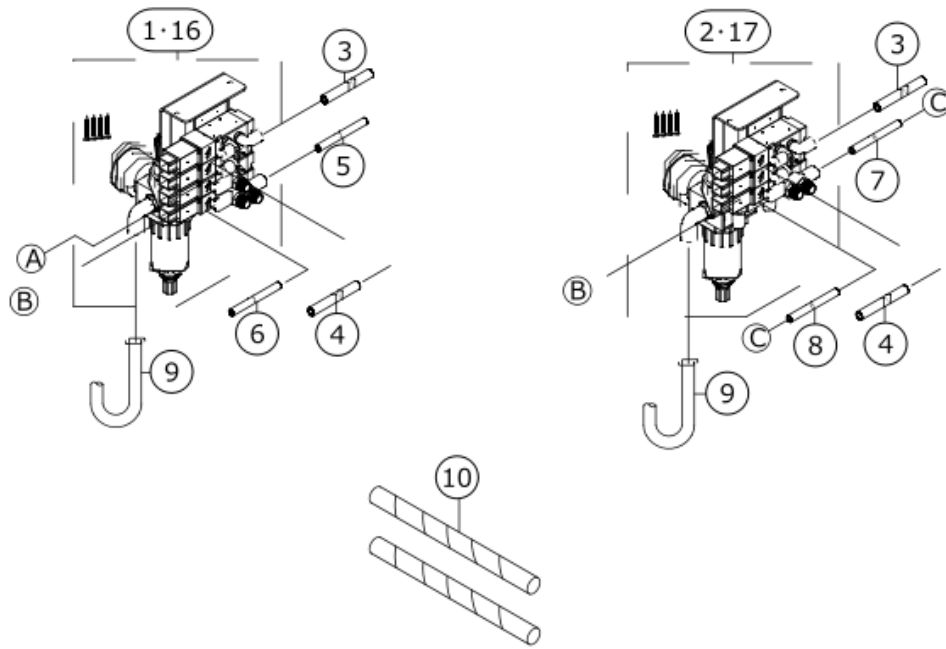

DUST COLLECTOR

No.	品番	品名	備考	子部品	消耗品	個数
1	40249845	FILTER_REGULATOR_ASM. DD22)	FOE DD22			1.00
2	40249846	FILTER_REGULATOR_ASM. DD23)	FOR DD23			1.00
3	40249847	TUBE				1.00
4	40255792	TUBE				1.00
5	40255796	TUBE	FOE DD22			1.00
6	40255799	TUBE	FOE DD22			1.00
7	40255793	TUBE	FOR DD23			1.00
8	40249848	TUBE	FOR DD23			1.00
9	40249849	TUBE				1.00
10	40249851	TUBE				2.00
11	40249852	DUST_COLLECTOR_ASM.				1.00
12	40249853	DUST_BAG_ASM		*		1.00
13	40249854	DUST_PIPE_ASM		*		1.00
14	40249855	DUST_PIPE_ASM DD22)	FOE DD22	*		1.00
15	40249856	SUCTION_PIPE_ASM.		*		1.00
16	40261958	FILTER_REGULATOR_ASM.DD22CE	FOE DD22/CE			1.00
17	40261959	FILTER_REGULATOR_ASM.DD23CE	FOR DD23/CE			1.00