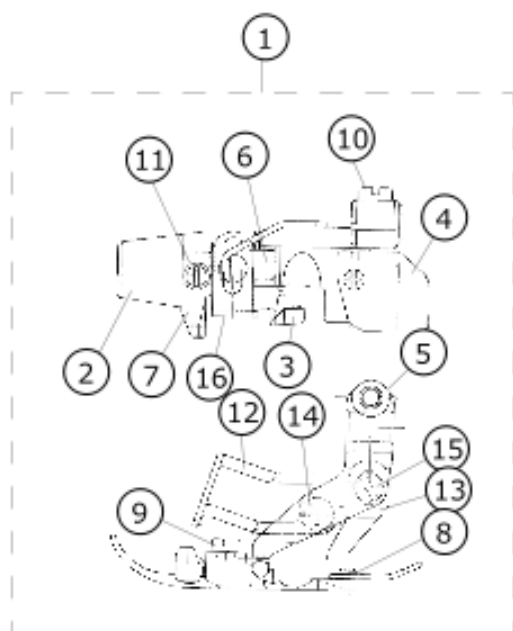

MO-6800S GAUGE TABLE PRESSER FOOT COMPONENTS (1)

No.	品番	品名	備考	子部品	消耗品	個数
1	40159844	PRESSER FOOT ASM.				1.00
2	40159853	PRESSER FOOT		*		1.00
3	40159857	STITCH TONGUE		*		1.00
4	70000862	REAR PRESSER FOOT		*		1.00
5	70000859	PRESSER FOOT HINGE		*		1.00
6	70000860	SPRING		*		1.00
7	70000861	CURL GUARD		*		1.00
8	70000879	E_SCREW		*		1.00
9	40159855	E_SCREW		*		1.00
10	70000505	E_SCREW		*		1.00
11	70000877	E_SCREW		*		1.00
12	70000735	NEEDLE GUARD		*		1.00
13	70000304	FIXED PLATE		*		1.00
14	70000538	E_SCREW		*		1.00
15	70000500	E_SCREW		*		1.00
16	40159856	THREAD GUIDE PLATE		*		1.00
17	40159842	PRESSER FOOT ASM.				1.00
18	40159851	PRESSER FOOT		*		1.00
19	40159852	STITCH TONGUE		*		1.00
20	70000862	REAR PRESSER FOOT		*		1.00
21	70000859	PRESSER FOOT HINGE		*		1.00
22	70000860	SPRING		*		1.00
23	70000861	CURL GUARD		*		1.00
24	70000879	E_SCREW		*		1.00
25	70000500	E_SCREW		*		1.00
26	70000505	E_SCREW		*		1.00
27	70000877	E_SCREW		*		1.00
28	70000735	NEEDLE GUARD		*		1.00
29	70000304	FIXED PLATE		*		1.00
30	70000538	E_SCREW		*		1.00
31	70000500	E_SCREW		*		1.00
32	40159843	PRESSER FOOT ASM.				1.00
33	40159853	PRESSER FOOT		*		1.00
34	40159854	STITCH TONGUE		*		1.00
35	70000862	REAR PRESSER FOOT		*		1.00
36	70000859	PRESSER FOOT HINGE		*		1.00
37	70000860	SPRING		*		1.00
38	70000861	CURL GUARD		*		1.00
39	70000879	E_SCREW		*		1.00
40	40159855	E_SCREW		*		1.00
41	70000505	E_SCREW		*		1.00
42	70000877	E_SCREW		*		1.00
43	70000735	NEEDLE GUARD		*		1.00
44	70000304	FIXED PLATE		*		1.00
45	70000538	E_SCREW		*		1.00
46	70000500	E_SCREW		*		1.00
47	40159856	THREAD GUIDE PLATE		*		1.00
48	40159817	PRESSER FOOT ASM.				1.00
49	40159547	PRESSER FOOT		*		1.00
50	40159548	STITCH TONGUE		*		1.00