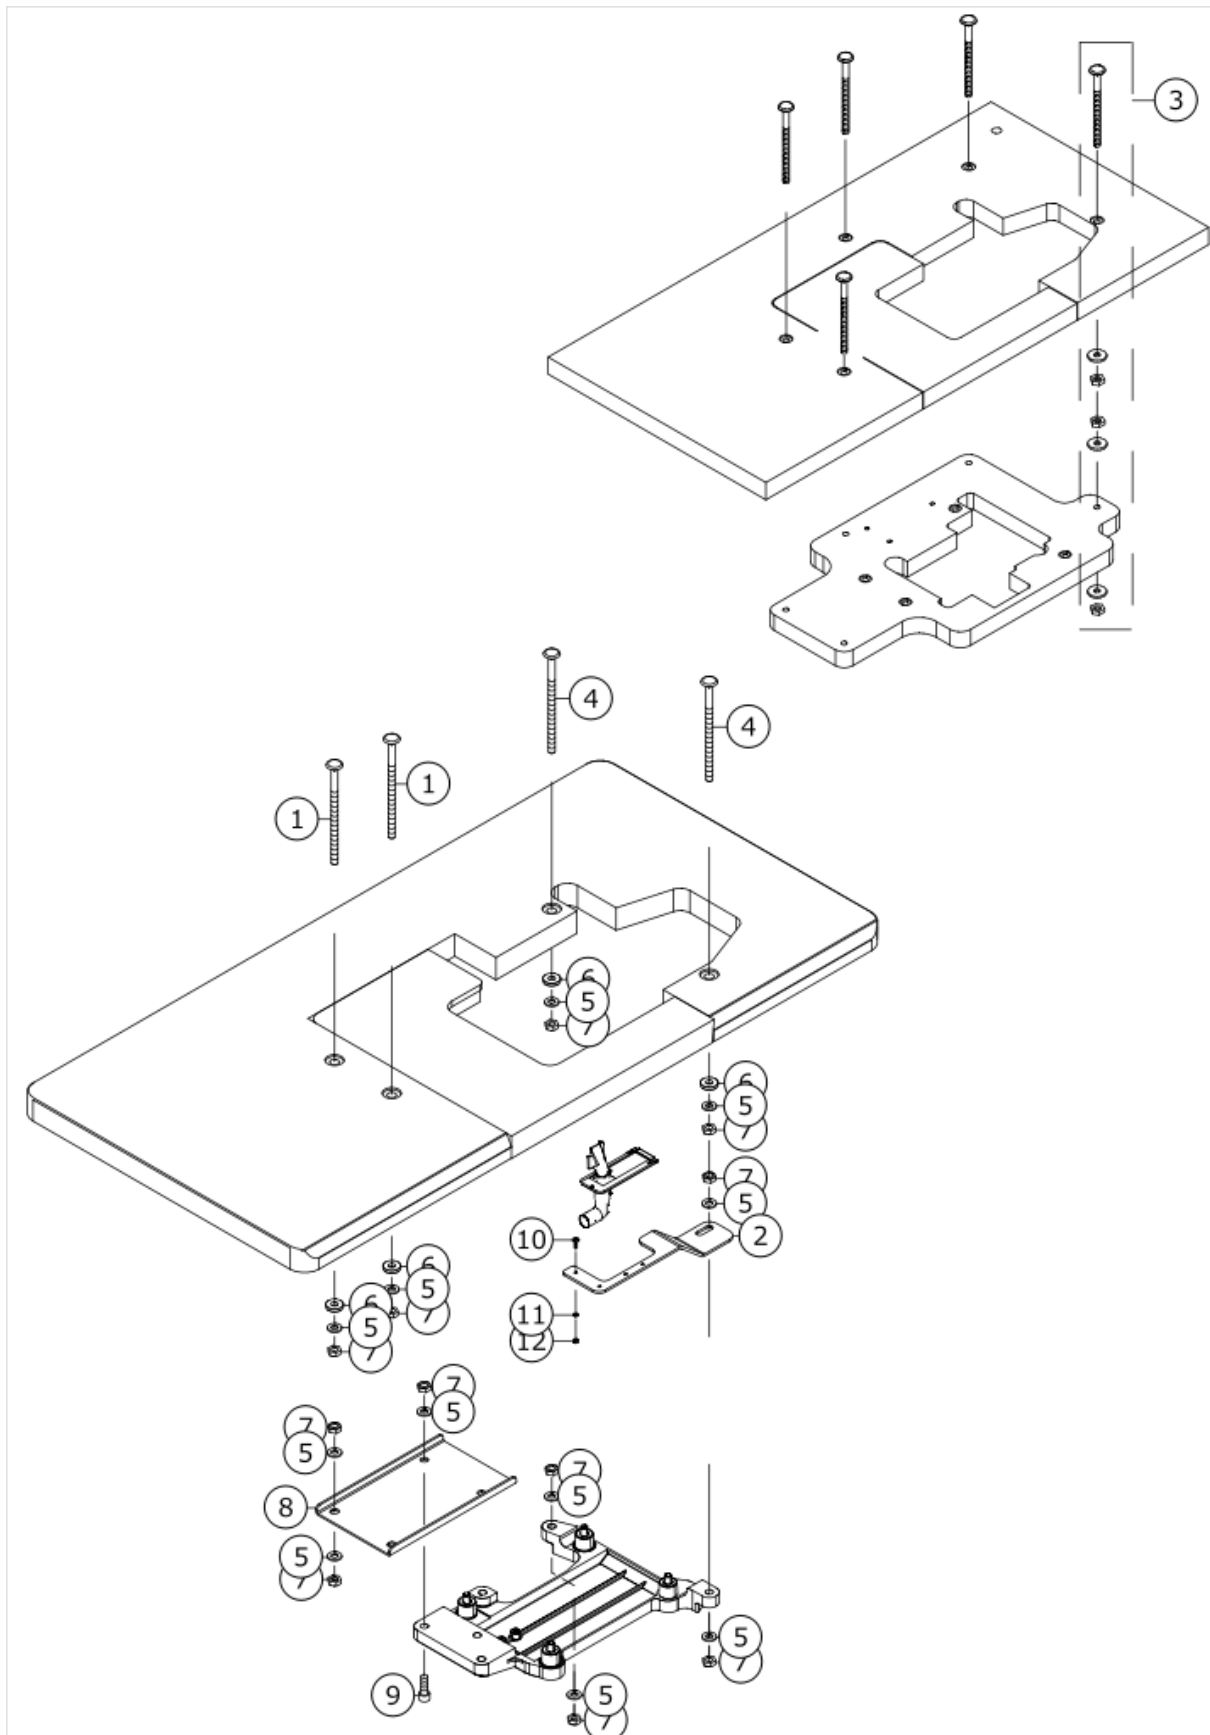

FULLY-SUNKEN TYPE TABLE COMPONENTS

No.	品番	品名	備考	子部品	消耗品	個数
1	40216756	HOLDING PLATE BOLT				2.00
2	40249808	FRAME_HOLDING_PLATE_COUPLING				1.00
3	70000884	BOLT ASM.	FIVE PARTS ENCLOSED WITH THE DOTTED LINEARE ENCLOSED			5.00
4	40216747	HOLDING PLATE BOLT				2.00
5	70000360	WASHER				14.00
6	40216748	SPRING WASHER M10				4.00
7	70000459	NUT M10X1.5 TYPE1				14.00
8	40216751	FRAME HOLDING PLATE COUPLING				1.00
9	40216752	SCREW M10 L=45				2.00
10	40159563	SCREW M4X0.7 L=20				4.00
11	40216753	WASHER M4				4.00
12	40216754	NUT M4X0.7 TYPE1				4.00