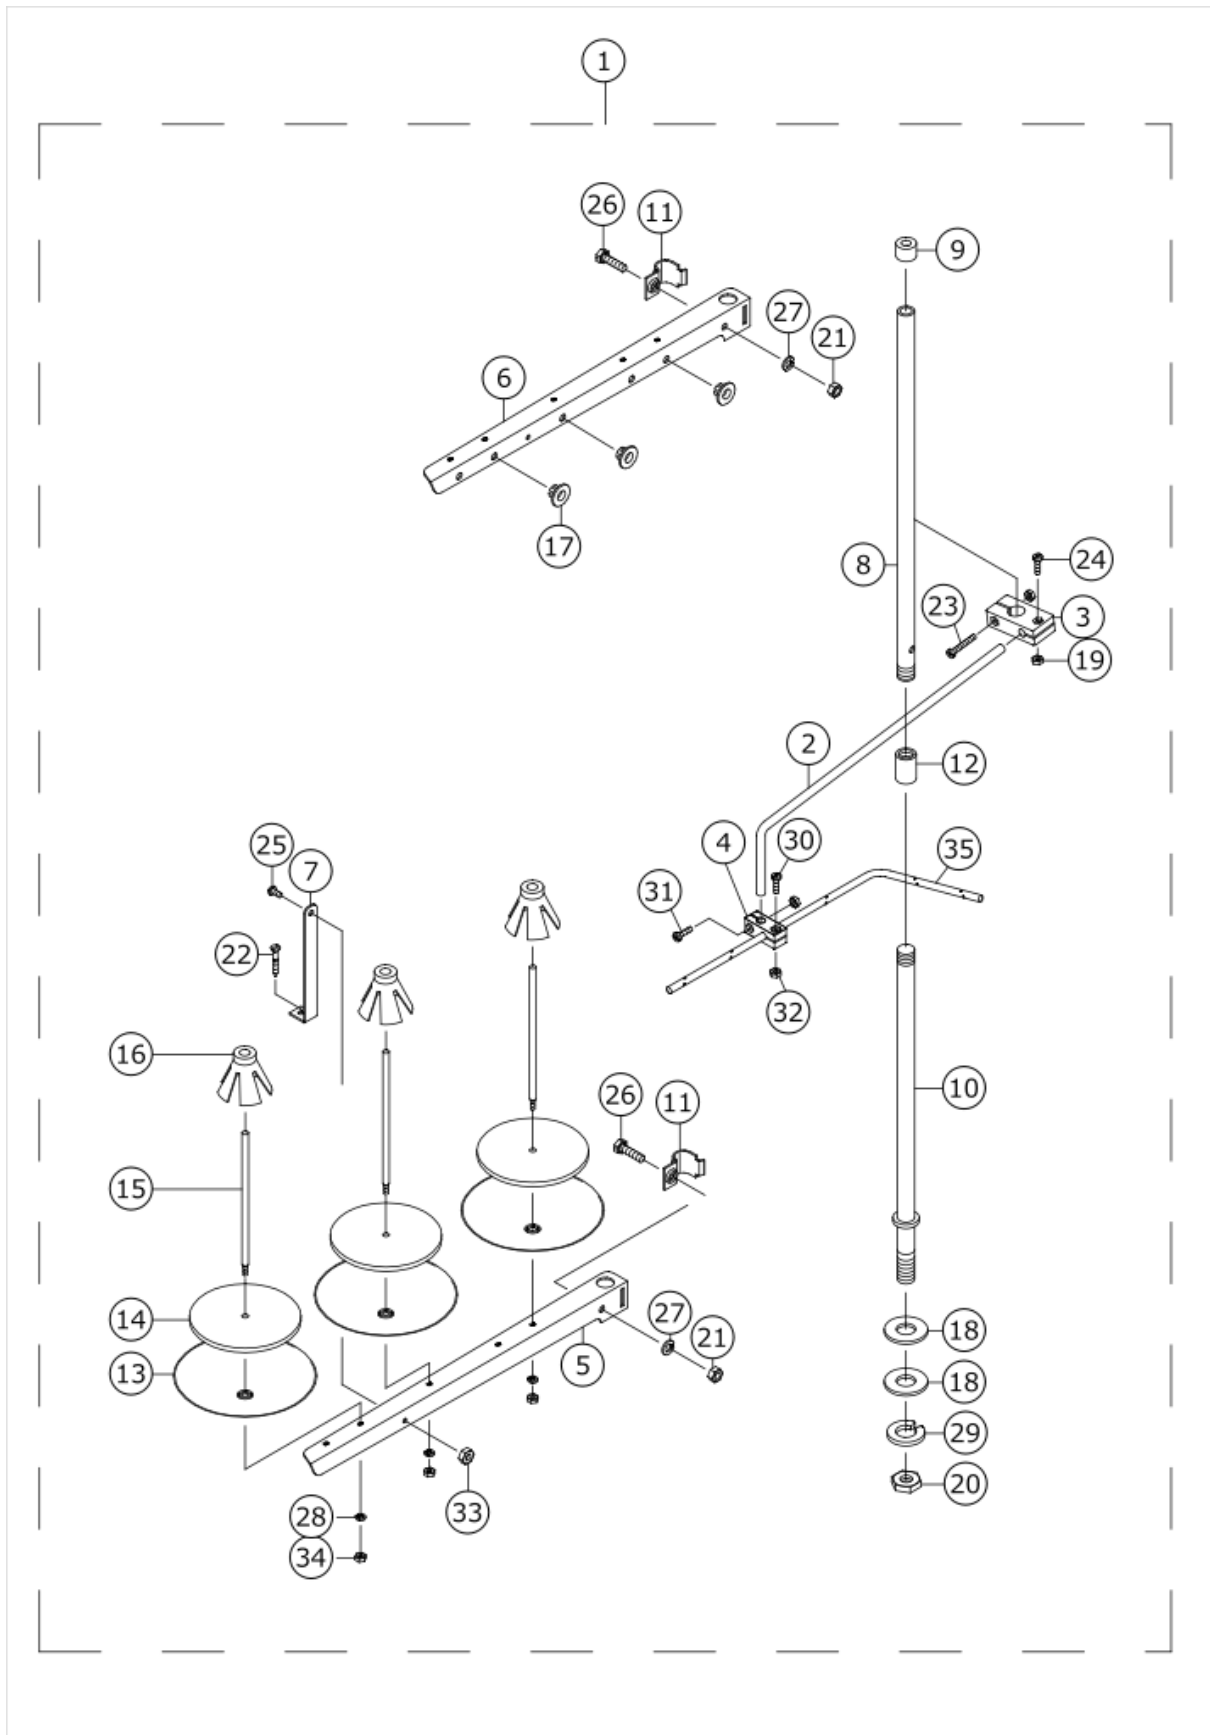

THREAD STAND COMPONENTS (FOR MO-6804S)

No.	品番	品名	備考	子部品	消耗品	個数
1	40179483	THREAD STAND COMB.				1.00
2	70000179	THREAD GUIDE BAR		*		1.00
3	70000180	FIXED SEAT		*		1.00
4	70000181	FIXED SEAT		*		1.00
5	70000182	THREAD GUIDE BAR		*		1.00
6	70000183	THREAD GUIDE BAR		*		1.00
7	70000186	SUPPORTER		*		1.00
8	70000188	THREAD STAND ROD		*		1.00
9	70000189	THREAD STAND COVER		*		1.00
10	70000190	THREAD STAND ROD		*		1.00
11	70000191	FIXED PLATE		*		2.00
12	70000192	CONNECTING LOOP		*		1.00
13	70000215	COILING SEAT		*		3.00
14	70000216	SPONGY CUSHION		*		3.00
15	70000217	CONNECTING LOOP		*		3.00
16	70000218	THREAD STEADY BALL SEAT		*		3.00
17	70000219	PLUG		*		3.00
18	70000354	WASHER		*		2.00
19	70000454	NUT		*		2.00
20	70000455	NUT		*		1.00
21	70000456	NUT		*		2.00
22	70000547	E_SCREW		*		1.00
23	70000579	M_SCREW		*		1.00
24	70000580	M_SCREW		*		1.00
25	70000581	M_SCREW		*		1.00
26	70000589	M_SCREW		*		2.00
27	70000611	WASHER		*		2.00
28	70000615	WASHER		*		3.00
29	70000618	WASHER		*		1.00
30	70000580	M_SCREW		*		1.00
31	70000580	M_SCREW		*		1.00
32	70000454	NUT		*		2.00
33	70000454	NUT		*		1.00
34	70000454	NUT		*		3.00
35	70000178	THREAD GUIDE PLATE		*		1.00