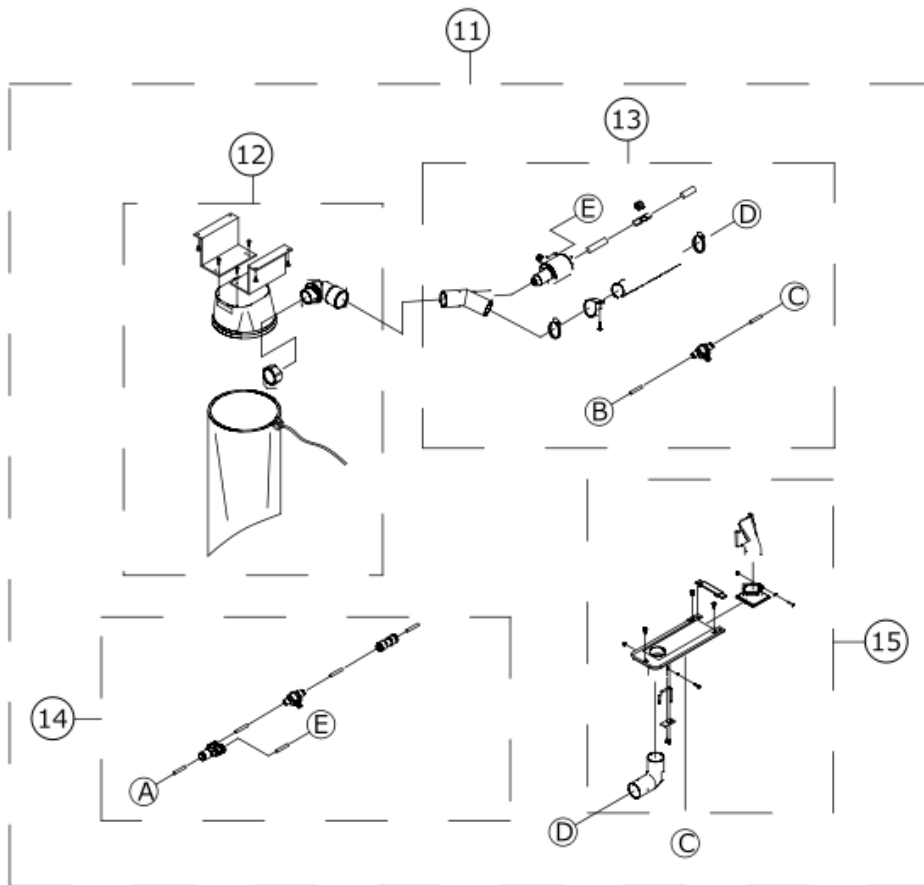

DUST COLLECTOR

No.	品番	品名	備考	子部品	消耗品	個数
1	40249845	FILTER_REGULATOR_ASM. DD22)	FOE DD22			1.00
2	40249846	FILTER_REGULATOR_ASM. DD23)	FOR DD23			1.00
3	40249847	TUBE				1.00
4	40255792	TUBE				1.00
5	40255796	TUBE	FOE DD22			1.00
6	40255799	TUBE	FOE DD22			1.00
7	40255793	TUBE	FOR DD23			1.00
8	40249848	TUBE	FOR DD23			1.00
9	40249849	TUBE				1.00
10	40249851	TUBE				2.00
11	40249852	DUST_COLLECTOR_ASM.				1.00
12	40249853	DUST_BAG_ASM		*		1.00
13	40249854	DUST_PIPE_ASM		*		1.00
14	40249855	DUST_PIPE_ASM DD22)	FOE DD22	*		1.00
15	40249856	SUCTION_PIPE_ASM.		*		1.00
16	40261958	FILTER_REGULATOR_ASM.DD22CE	FOE DD22/CE			1.00
17	40261959	FILTER_REGULATOR_ASM.DD23CE	FOR DD23/CE			1.00