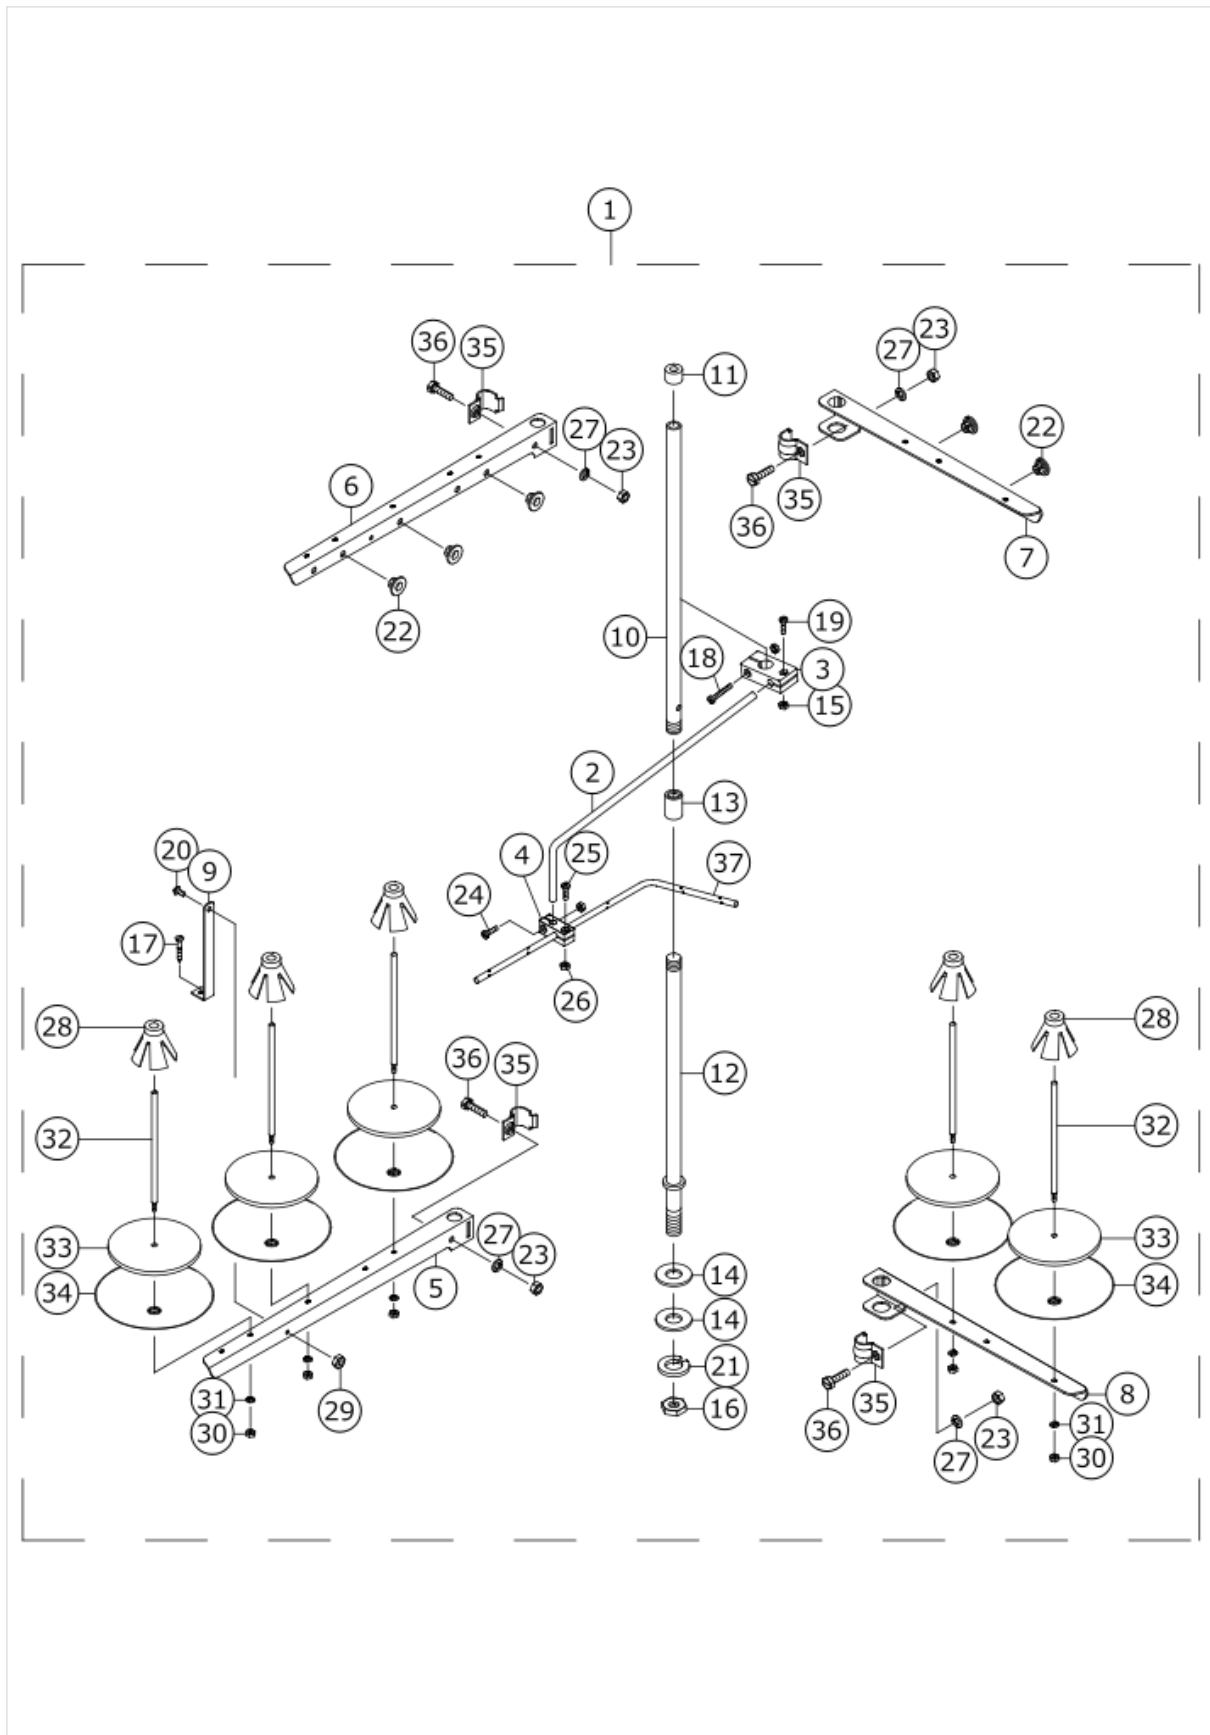

THREAD STAND COMPONENTS (FOR MO-6816S)

No.	品番	品名	備考	子部品	消耗品	個数
1	40179485	THREAD STAND COMB.				1.00
2	70000179	THREAD GUIDE BAR		*		1.00
3	70000180	FIXED SEAT		*		1.00
4	70000181	FIXED SEAT		*		1.00
5	70000182	THREAD GUIDE BAR		*		1.00
6	70000183	THREAD GUIDE BAR		*		1.00
7	70000184	THREAD GUIDE BAR		*		1.00
8	70000185	THREAD GUIDE BAR		*		1.00
9	70000186	SUPPORTER		*		1.00
10	70000188	THREAD STAND ROD		*		1.00
11	70000189	THREAD STAND COVER		*		1.00
12	70000190	THREAD STAND ROD		*		1.00
13	70000192	CONNECTING LOOP		*		1.00
14	70000354	WASHER		*		2.00
15	70000454	NUT		*		2.00
16	70000455	NUT		*		1.00
17	70000547	E_SCREW		*		1.00
18	70000579	M_SCREW		*		1.00
19	70000580	M_SCREW		*		1.00
20	70000581	M_SCREW		*		1.00
21	70000618	WASHER		*		1.00
22	70000219	PLUG		*		5.00
23	70000456	NUT		*		4.00
24	70000580	M_SCREW		*		1.00
25	70000580	M_SCREW		*		1.00
26	70000454	NUT		*		2.00
27	70000611	WASHER		*		4.00
28	70000218	THREAD STEADY BALL SEAT		*		5.00
29	70000454	NUT		*		1.00
30	70000454	NUT		*		5.00
31	70000615	WASHER		*		5.00
32	70000217	CONNECTING LOOP		*		5.00
33	70000216	SPONGY CUSHION		*		5.00
34	70000215	COILING SEAT		*		5.00
35	70000191	FIXED PLATE		*		4.00
36	70000589	M_SCREW		*		4.00
37	70000177	THREAD GUIDE BAR		*		1.00