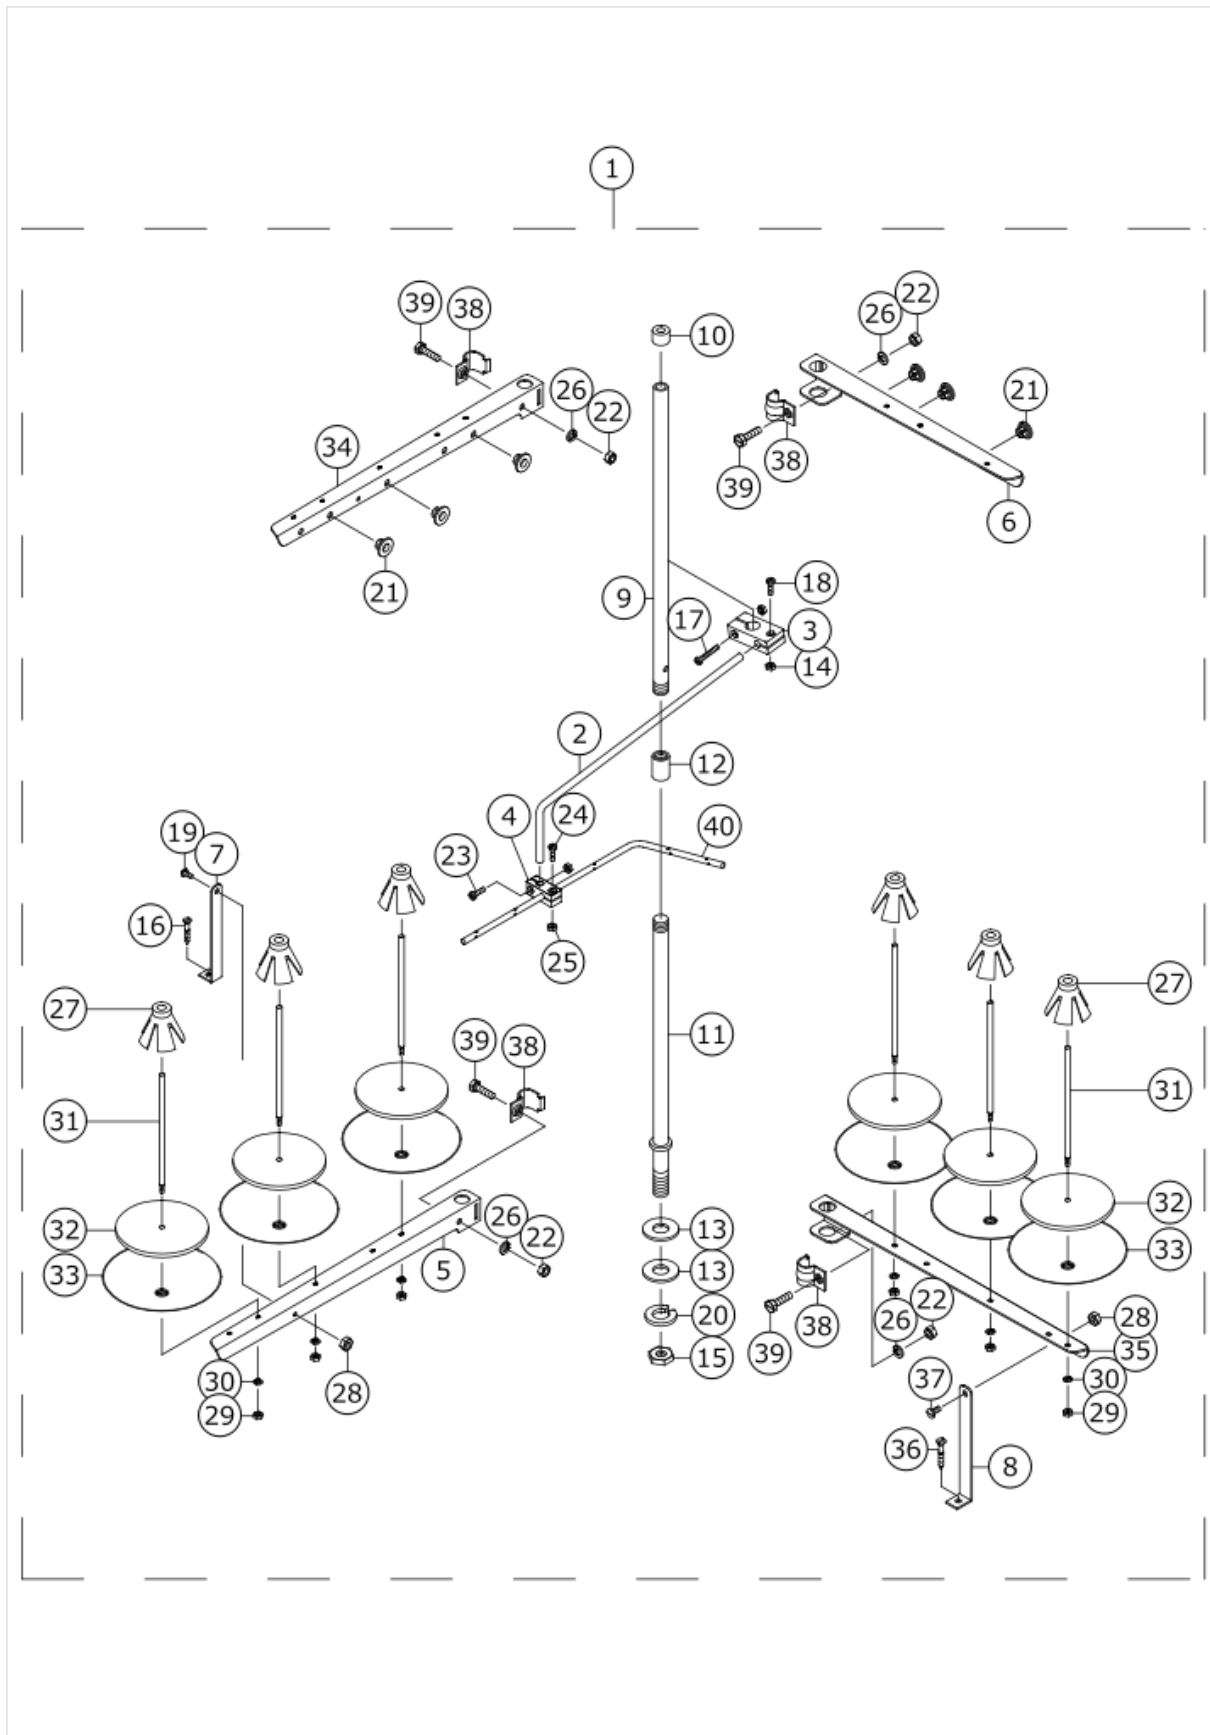

THREAD STAND COMPONENTS (FOR MO-6843S)

No.	品番	品名	備考	子部品	消耗品	個数
1	40179486	THREAD STAND COMB.				1.00
2	70000179	THREAD GUIDE BAR		*		1.00
3	70000180	FIXED SEAT		*		1.00
4	70000181	FIXED SEAT		*		1.00
5	70000182	THREAD GUIDE BAR		*		1.00
6	70000183	THREAD GUIDE BAR		*		1.00
7	70000186	SUPPORTER		*		1.00
8	70000187	SUPPORTER		*		1.00
9	70000188	THREAD STAND ROD		*		1.00
10	70000189	THREAD STAND COVER		*		1.00
11	70000190	THREAD STAND ROD		*		1.00
12	70000192	CONNECTING LOOP		*		1.00
13	70000354	WASHER		*		2.00
14	70000454	NUT		*		2.00
15	70000455	NUT		*		1.00
16	70000547	E_SCREW		*		1.00
17	70000579	M_SCREW		*		1.00
18	70000580	M_SCREW		*		1.00
19	70000581	M_SCREW		*		1.00
20	70000618	WASHER		*		1.00
21	70000219	PLUG		*		6.00
22	70000456	NUT		*		4.00
23	70000580	M_SCREW		*		1.00
24	70000580	M_SCREW		*		1.00
25	70000454	NUT		*		2.00
26	70000611	WASHER		*		4.00
27	70000218	THREAD STEADY BALL SEAT		*		6.00
28	70000454	NUT		*		2.00
29	70000454	NUT		*		6.00
30	70000615	WASHER		*		6.00
31	70000217	CONNECTING LOOP		*		6.00
32	70000216	SPONGY CUSHION		*		6.00
33	70000215	COILING SEAT		*		6.00
34	70000183	THREAD GUIDE BAR		*		1.00
35	70000182	THREAD GUIDE BAR		*		1.00
36	70000547	E_SCREW		*		1.00
37	70000581	M_SCREW		*		1.00
38	70000191	FIXED PLATE		*		4.00
39	70000589	M_SCREW		*		4.00
40	70000177	THREAD GUIDE BAR		*		1.00