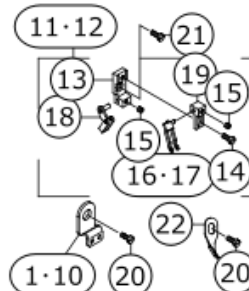

FOR(16S/43S)

FOR(16S/43S)