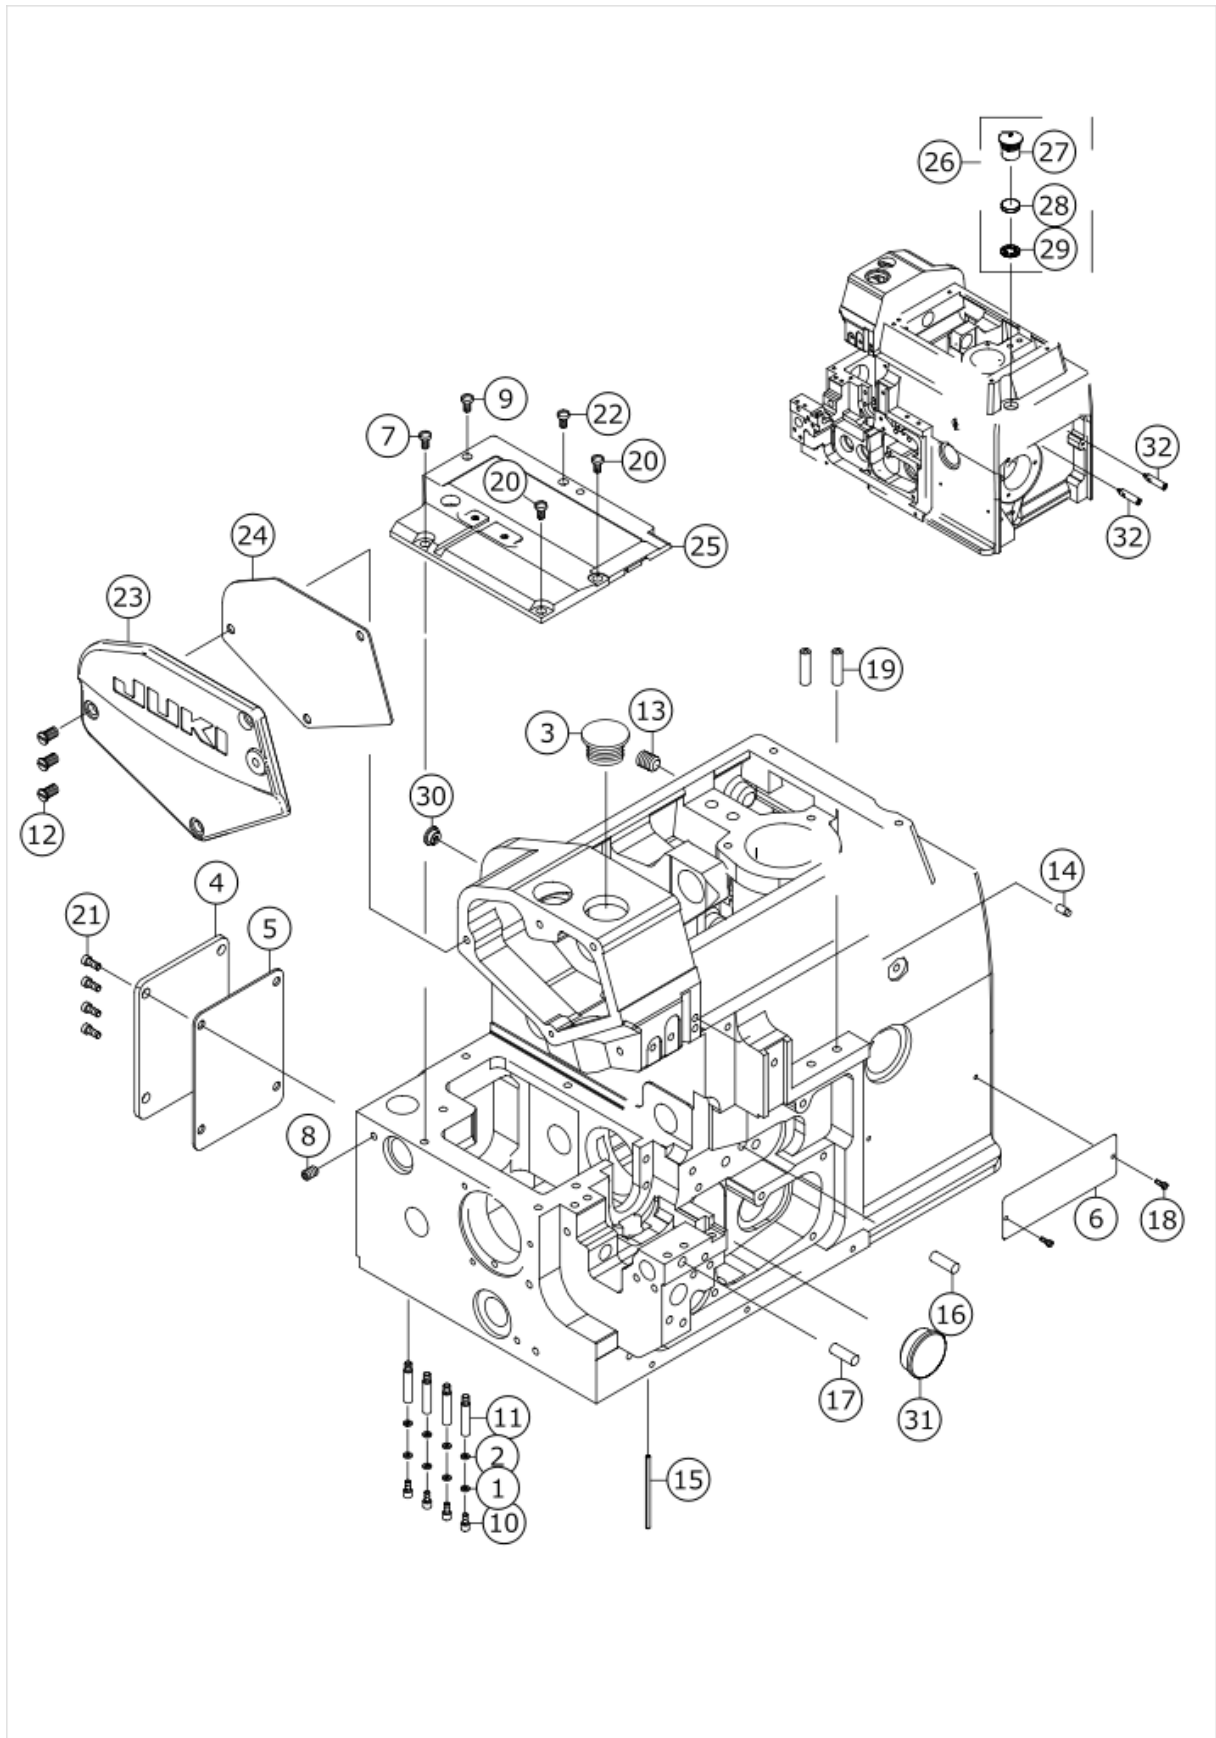

MO-6800S/DD20

MO-6800S/DD20
MISCELLANEOUS COVER COMPONENTS (1)

No.	品番	品名	備考	子部品	消耗品	個数
1	70000363	WASHER				4.00
2	70000365	WASHER				4.00
3	40159534	RUBBER PLUG				1.00
4	40172525	COVER				1.00
5	70000443	METAL FOAM GASKET				1.00
6	*****	NAME PLATE				1.00
7	70000515	E_SCREW				1.00
8	70000522	E_SCREW				1.00
9	70000529	E_SCREW				1.00
10	70000543	E_SCREW				4.00
11	70000544	E_SCREW				4.00
12	70000550	E_SCREW				3.00
13	70000586	M_SCREW				1.00
14	70000659	PIN				1.00
15	70000670	PIN				1.00
16	70000671	PIN				1.00
17	70000672	PIN				1.00
18	70000753	RIVET				2.00
19	70000754	DUCT				2.00
20	70000515	E_SCREW				2.00
21	70000515	E_SCREW				4.00
22	70000529	E_SCREW				1.00
23	40235212	SIDE_COVER				1.00
24	40159532	METAL FOAM GASKET				1.00
25	40159533	COVER				1.00
26	40159537	RUBBER PLUG COMB.				1.00
27	40159538	RUBBER PLUG		*		1.00
28	40159539	FELT		*		1.00
29	40159540	RUBBER PLUG COVER		*		1.00
30	40235213	RUBBER PLUG	FOR 04S,14S			1.00
31	40235214	RUBBER PLUG	FOR 04S,14S			1.00
32	40235250	STUD				2.00