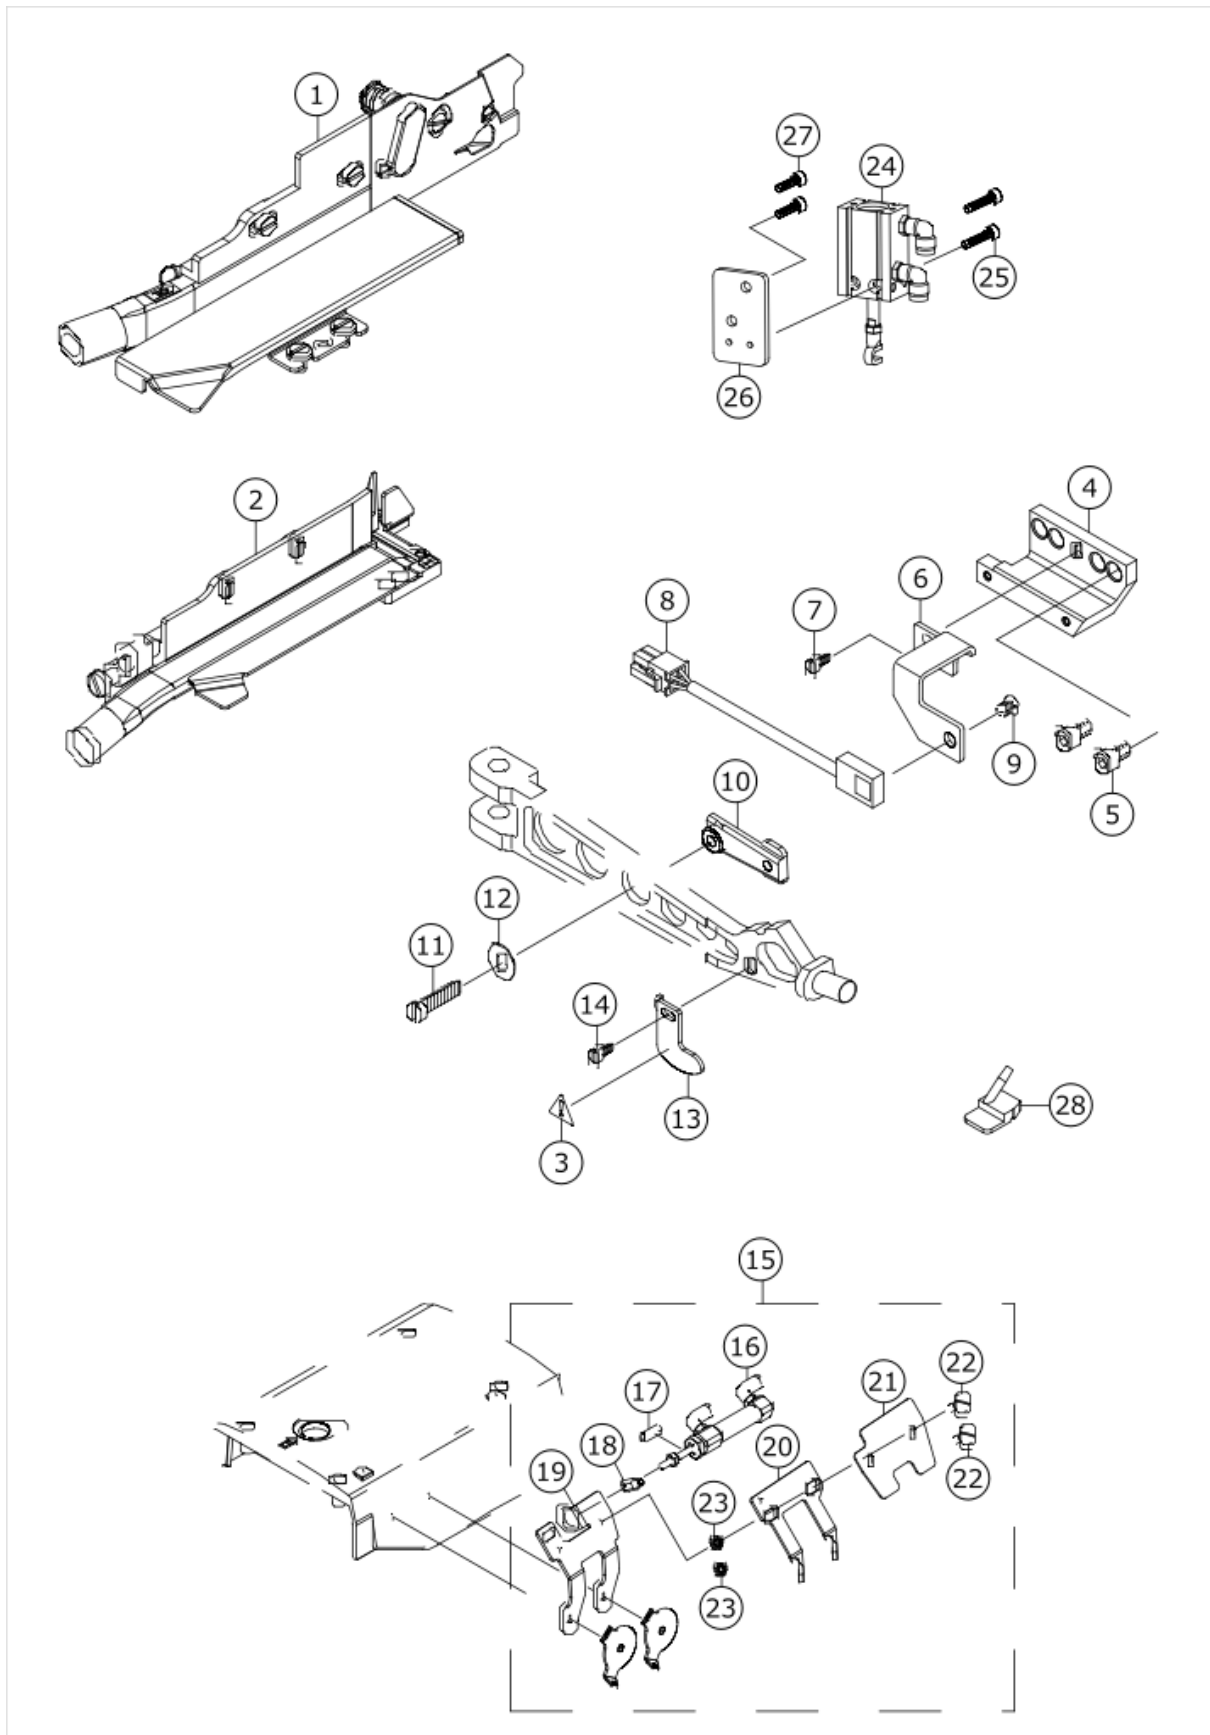

THREAD TRIMMER COMPONENTS

No.	品番	品名	備考	子部品	消耗品	個数
1	40249819	TRIMMER_ASM_DD22	FOE DD22			1.00
2	40249820	TRIMMER_ASM_DD23	FOR DD23			1.00
3	40249821	LABEL				1.00
4	40249822	TRIMMER_BRACKET_DD23				1.00
5	40255754	M_SCREW				2.00
6	40249823	SENSOR_BRACKET				1.00
7	40249824	M_SCREW				1.00
8	40249825	SAFETY_SENSOR				1.00
9	40249826	M_SCREW				1.00
10	40249827	SAFETY_SENSOR_PLATE				1.00
11	40249828	M_SCREW				1.00
12	40249829	WASHER				1.00
13	40249830	FINGER_GUARD				1.00
14	70000538	E_SCREW				1.00
15	40249831	T_DISC_SEPARATOR_ASM	FOE DD22			1.00
16	40249832	CYLINDER	FOE DD22	*		1.00
17	40249833	STOPPER	FOE DD22	*		1.00
18	40249834	THD_PULL_OFF_BAR HOLDER	FOE DD22	*		1.00
19	40249835	CYLINDER_BRACKET	FOE DD22	*		1.00
20	40249836	THD_PULL_OFF_PLATE	FOE DD22	*		1.00
21	40249837	THD_PULL_OFF_COVER	FOE DD22	*		1.00
22	40249838	E_SCREW	FOE DD22	*		2.00
23	40249839	NUT	FOE DD22	*		2.00
24	40249840	CYLINDER	FOR DD23			1.00
25	40255753	M_SCREW	FOR DD23			2.00
26	40249841	CYLINDER_BRACKET	FOR DD23			1.00
27	40249842	M_SCREW	FOR DD23			2.00
28	40255788	PRESSER_FOOT_BLOW	FOE DD22			1.00