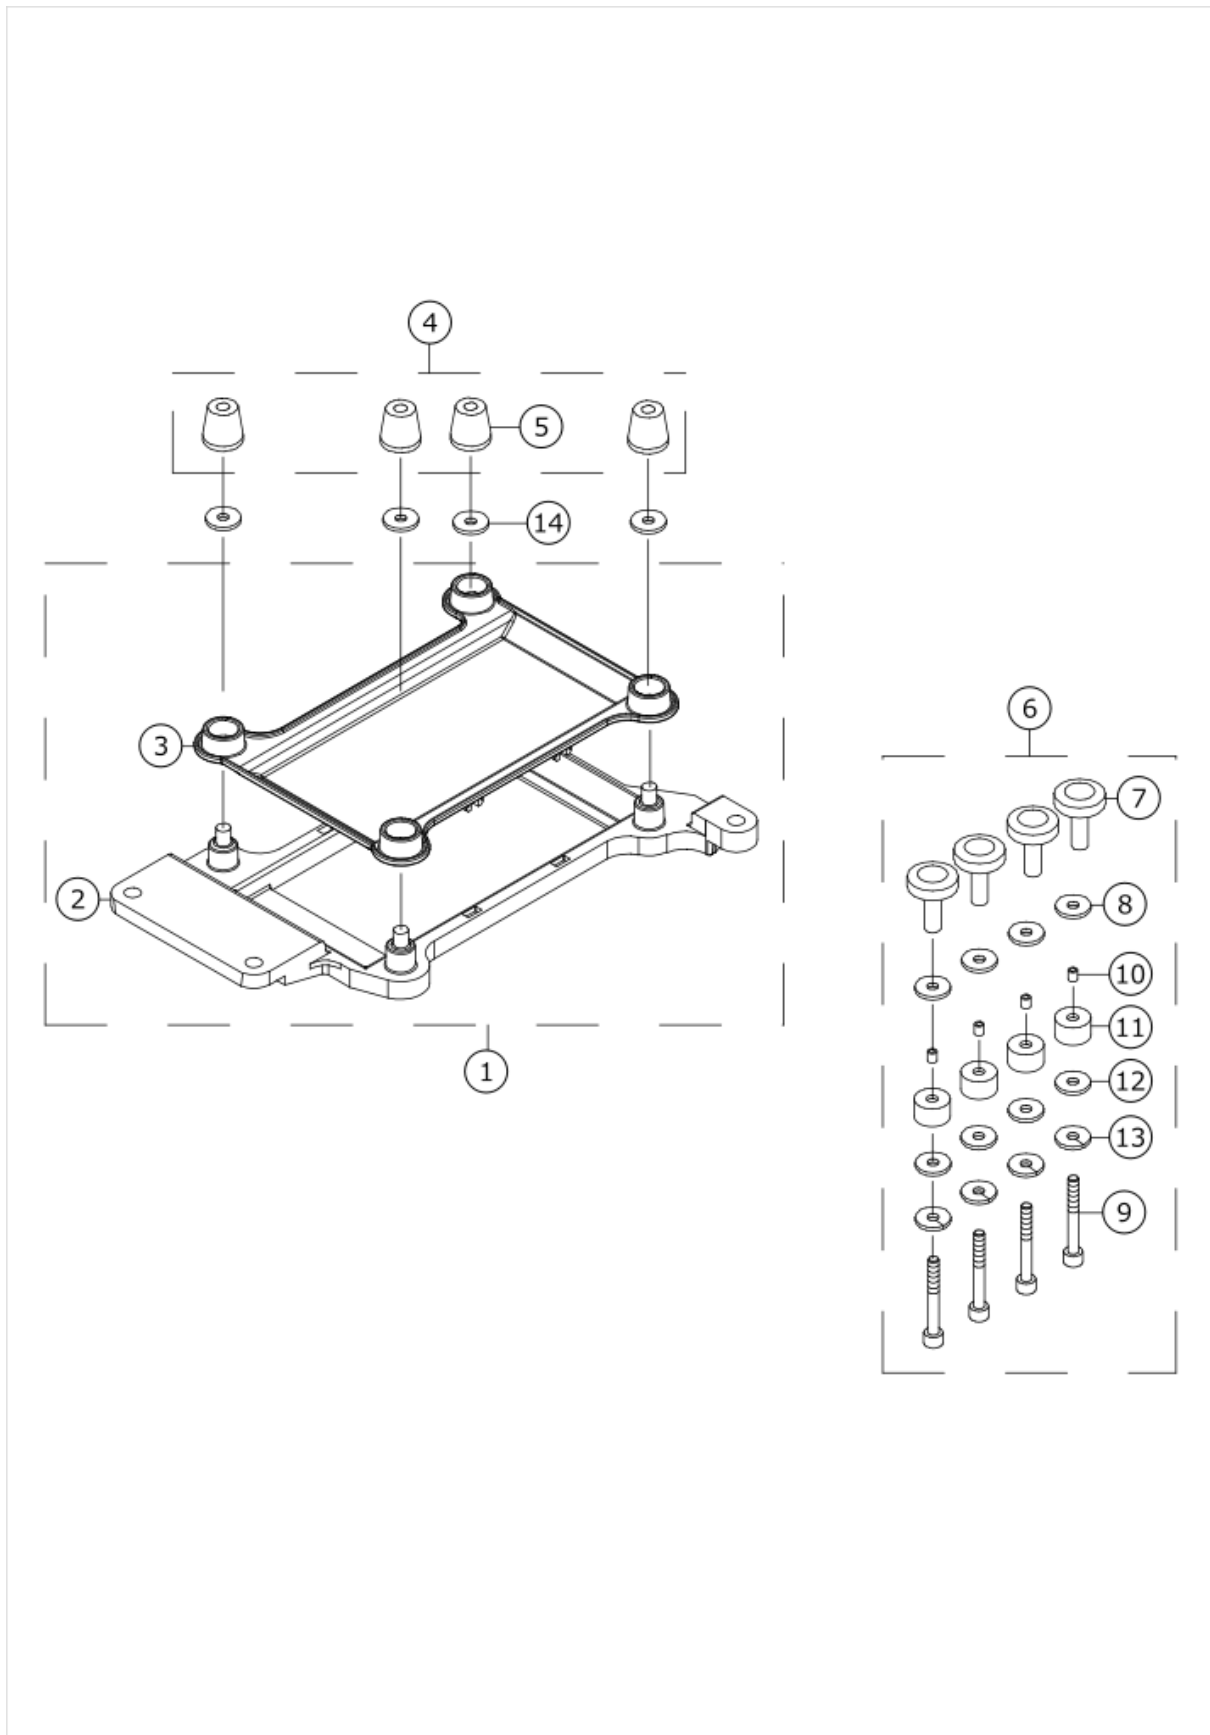

SEMI-SUNKEN TYPE TABLE COMPONENTS

No.	品番	品名	備考	子部品	消耗品	個数
1	70000264	CHASSIS				1.00
2	70000263	CHASSIS		*		1.00
3	70000438	RUBBER PAD		*		1.00
4	70000340	RUBBER BLOCK				1.00
5	70000338	RUBBER BLOCK		*		4.00
6	70000265	BOLT COMB.				1.00
7	70000332	FIXED SHAFT		*		4.00
8	70000339	RUBBER BLOCK		*		4.00
9	70000707	BOLT		*		4.00
10	40159780	GASKET		*		4.00
11	40159781	GASKET		*		4.00
12	70000348	WASHER		*		4.00
13	70000617	WASHER		*		4.00
14	70000339	RUBBER BLOCK				4.00