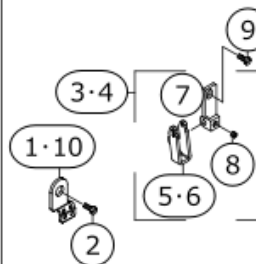

FOR(16S/43S)

THREAD TENSION COMPONENTS

MODEL	04S	14S	16S	43S	14S-30P
PARTS NO	10	1	10	1	113
	5	6	16	17	
	54	53	55	56	
	51	51	52	52	
	63	63	64	64	
	44	44	45	45	
	38	37	39	39	
	8	8	15	15	
	2	2	20	20	
	9	9	21	21	
			14	14	
	35	35	36	36	
	3	4	11	12	
	47	47	48	48	

FOR(04S/14S)