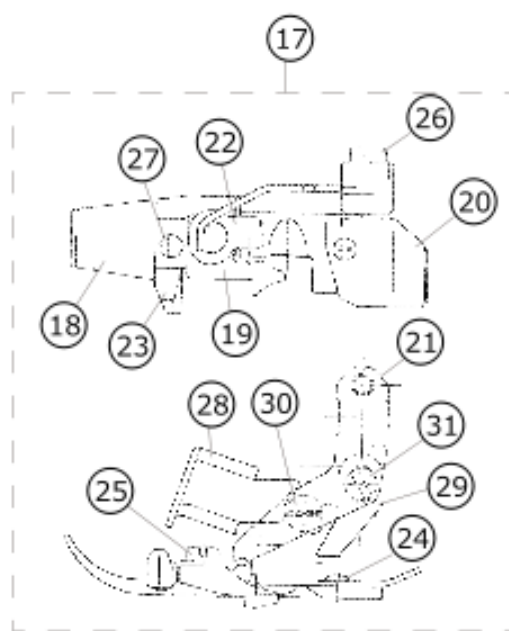

MO-6800S GAUGE TABLE PRESSER FOOT COMPONENTS (1)

No.	品番	品名	備考	子部品	消耗品	個数
1	40159844	PRESSER FOOT ASM.				1.00
2	40159853	PRESSER FOOT		*		1.00
3	40159857	STITCH TONGUE		*		1.00
4	70000862	REAR PRESSER FOOT		*		1.00
5	70000859	PRESSER FOOT HINGE		*		1.00
6	70000860	SPRING		*		1.00
7	70000861	CURL GUARD		*		1.00
8	70000879	E_SCREW		*		1.00
9	40159855	E_SCREW		*		1.00
10	70000505	E_SCREW		*		1.00
11	70000877	E_SCREW		*		1.00
12	70000735	NEEDLE GUARD		*		1.00
13	70000304	FIXED PLATE		*		1.00
14	70000538	E_SCREW		*		1.00
15	70000500	E_SCREW		*		1.00
16	40159856	THREAD GUIDE PLATE		*		1.00
17	40159842	PRESSER FOOT ASM.				1.00
18	40159851	PRESSER FOOT		*		1.00
19	40159852	STITCH TONGUE		*		1.00
20	70000862	REAR PRESSER FOOT		*		1.00
21	70000859	PRESSER FOOT HINGE		*		1.00
22	70000860	SPRING		*		1.00
23	70000861	CURL GUARD		*		1.00
24	70000879	E_SCREW		*		1.00
25	70000500	E_SCREW		*		1.00
26	70000505	E_SCREW		*		1.00
27	70000877	E_SCREW		*		1.00
28	70000735	NEEDLE GUARD		*		1.00
29	70000304	FIXED PLATE		*		1.00
30	70000538	E_SCREW		*		1.00
31	70000500	E_SCREW		*		1.00
32	40159843	PRESSER FOOT ASM.				1.00
33	40159853	PRESSER FOOT		*		1.00
34	40159854	STITCH TONGUE		*		1.00
35	70000862	REAR PRESSER FOOT		*		1.00
36	70000859	PRESSER FOOT HINGE		*		1.00
37	70000860	SPRING		*		1.00
38	70000861	CURL GUARD		*		1.00
39	70000879	E_SCREW		*		1.00
40	40159855	E_SCREW		*		1.00
41	70000505	E_SCREW		*		1.00
42	70000877	E_SCREW		*		1.00
43	70000735	NEEDLE GUARD		*		1.00
44	70000304	FIXED PLATE		*		1.00
45	70000538	E_SCREW		*		1.00
46	70000500	E_SCREW		*		1.00
47	40159856	THREAD GUIDE PLATE		*		1.00
48	40159817	PRESSER FOOT ASM.				1.00
49	40159547	PRESSER FOOT		*		1.00
50	40159548	STITCH TONGUE		*		1.00