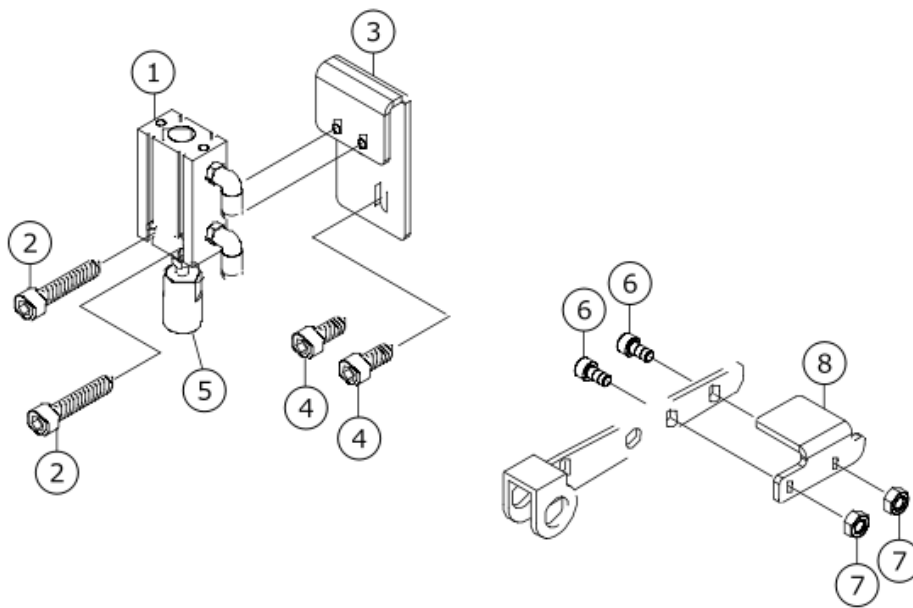

AUTOMATIC HAND LIFTER COMPONENTS

No.	品番	品名	備考	子部品	消耗品	個数
1	40249811	CYLINDER				1.00
2	40249812	M_SCREW				2.00
3	40249813	CYLINDER_BRACKET				1.00
4	40249814	M_SCREW				2.00
5	40249815	AIR_CYLINDER_CAP				1.00
6	40249816	M_SCREW				2.00
7	70000458	NUT				2.00
8	40249818	P_F_ARM_BRACKET				1.00