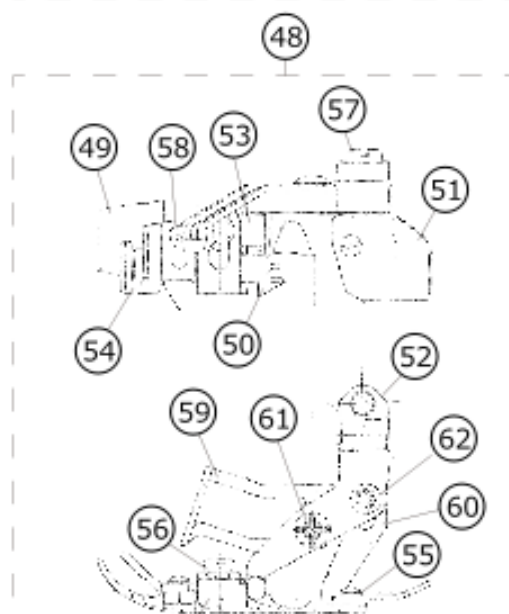

MO-6800S GAUGE TABLE PRESSER FOOT COMPONENTS (1)

No.	品番	品名	備考	子部品	消耗品	個数
1	40159844	PRESSER FOOT ASM.				1.00
2	40159853	PRESSER FOOT		*		1.00
3	40159857	STITCH TONGUE		*		1.00
4	70000862	REAR PRESSER FOOT		*		1.00
5	70000859	PRESSER FOOT HINGE		*		1.00
6	70000860	SPRING		*		1.00
7	70000861	CURL GUARD		*		1.00
8	70000879	E_SCREW		*		1.00
9	40159855	E_SCREW		*		1.00
10	70000505	E_SCREW		*		1.00
11	70000877	E_SCREW		*		1.00
12	70000735	NEEDLE GUARD		*		1.00
13	70000304	FIXED PLATE		*		1.00
14	70000538	E_SCREW		*		1.00
15	70000500	E_SCREW		*		1.00
16	40159856	THREAD GUIDE PLATE		*		1.00
17	40159842	PRESSER FOOT ASM.				1.00
18	40159851	PRESSER FOOT		*		1.00
19	40159852	STITCH TONGUE		*		1.00
20	70000862	REAR PRESSER FOOT		*		1.00
21	70000859	PRESSER FOOT HINGE		*		1.00
22	70000860	SPRING		*		1.00
23	70000861	CURL GUARD		*		1.00
24	70000879	E_SCREW		*		1.00
25	70000500	E_SCREW		*		1.00
26	70000505	E_SCREW		*		1.00
27	70000877	E_SCREW		*		1.00
28	70000735	NEEDLE GUARD		*		1.00
29	70000304	FIXED PLATE		*		1.00
30	70000538	E_SCREW		*		1.00
31	70000500	E_SCREW		*		1.00
32	40159843	PRESSER FOOT ASM.				1.00
33	40159853	PRESSER FOOT		*		1.00
34	40159854	STITCH TONGUE		*		1.00
35	70000862	REAR PRESSER FOOT		*		1.00
36	70000859	PRESSER FOOT HINGE		*		1.00
37	70000860	SPRING		*		1.00
38	70000861	CURL GUARD		*		1.00
39	70000879	E_SCREW		*		1.00
40	40159855	E_SCREW		*		1.00
41	70000505	E_SCREW		*		1.00
42	70000877	E_SCREW		*		1.00
43	70000735	NEEDLE GUARD		*		1.00
44	70000304	FIXED PLATE		*		1.00
45	70000538	E_SCREW		*		1.00
46	70000500	E_SCREW		*		1.00
47	40159856	THREAD GUIDE PLATE		*		1.00
48	40159817	PRESSER FOOT ASM.				1.00
49	40159547	PRESSER FOOT		*		1.00
50	40159548	STITCH TONGUE		*		1.00