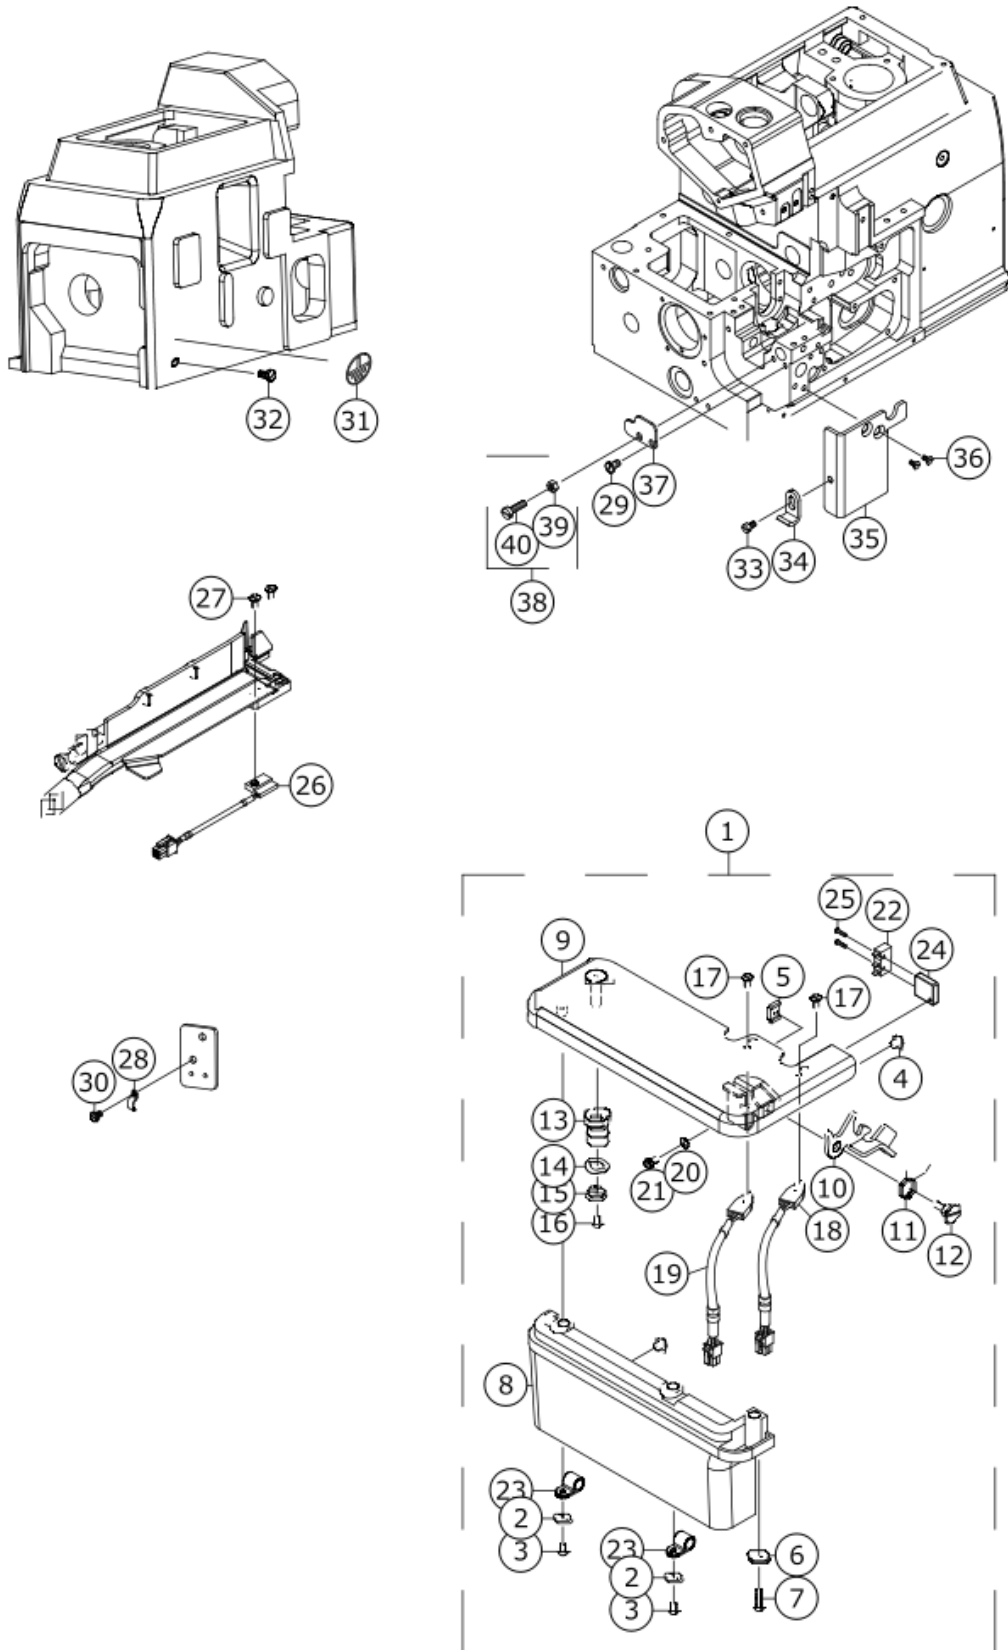

MISCELLANEOUS COVER COMPONENTS (2)

No.	品番	品名	備考	子部品	消耗品	個数
1	40249787	FABRIC_PLATE_COVER_COMB.				1.00
2	40249788	WASHER		*		2.00
3	40249789	M_SCREW		*		2.00
4	70000490	RUBBER PLUG		*		1.00
5	70000334	FIXED SEAT		*		1.00
6	40159562	WASHER		*		1.00
7	40159563	M_SCREW		*		1.00
8	40255783	SIDE COVER		*		1.00
9	40249790	FABRIC_PLATE_COVER		*		1.00
10	40159564	LEVER		*		1.00
11	40159565	SPRING		*		1.00
12	70000528	E_SCREW		*		1.00
13	40159558	BUSHING		*		1.00
14	40159559	WASHER		*		1.00
15	40159560	WASHER		*		1.00
16	70000577	M_SCREW		*		1.00
17	40249791	M_SCREW		*		2.00
18	40249792	CLOTH_EDGE_SENSOR_F		*		1.00
19	40249793	CLOTH_EDGE_SENSOR_M		*		1.00
20	40249794	WASHER		*		1.00
21	40249795	M_SCREW		*		1.00
22	40255784	SAFETY_SENSOR		*		1.00
23	40249797	CABLE_CLIP		*		1.00
24	40255785	SAFETY_SENSOR_BRACKET		*		1.00
25	40255786	M_SCREW		*		2.00
26	40249798	CLOTH_EDGE_SENSOR_R	FOR DD23			1.00
27	40249799	M_SCREW	FOR DD23			2.00
28	40249802	CABLE_CLIP				1.00
29	70000518	E_SCREW				1.00
30	70000576	M_SCREW				1.00
31	40159551	LABEL_(GROUND_MARK)				1.00
32	70000515	E_SCREW				1.00
33	40159552	M_SCREW				1.00
34	40159553	GUIDE PLATE				1.00
35	40159554	OILER COVER				1.00
36	70000516	E_SCREW				2.00
37	40255787	SAFETY_SENSOR_PLATE				1.00
38	70000453	NUT				1.00
39	70000452	NUT		*		1.00
40	70000563	E_SCREW		*		1.00