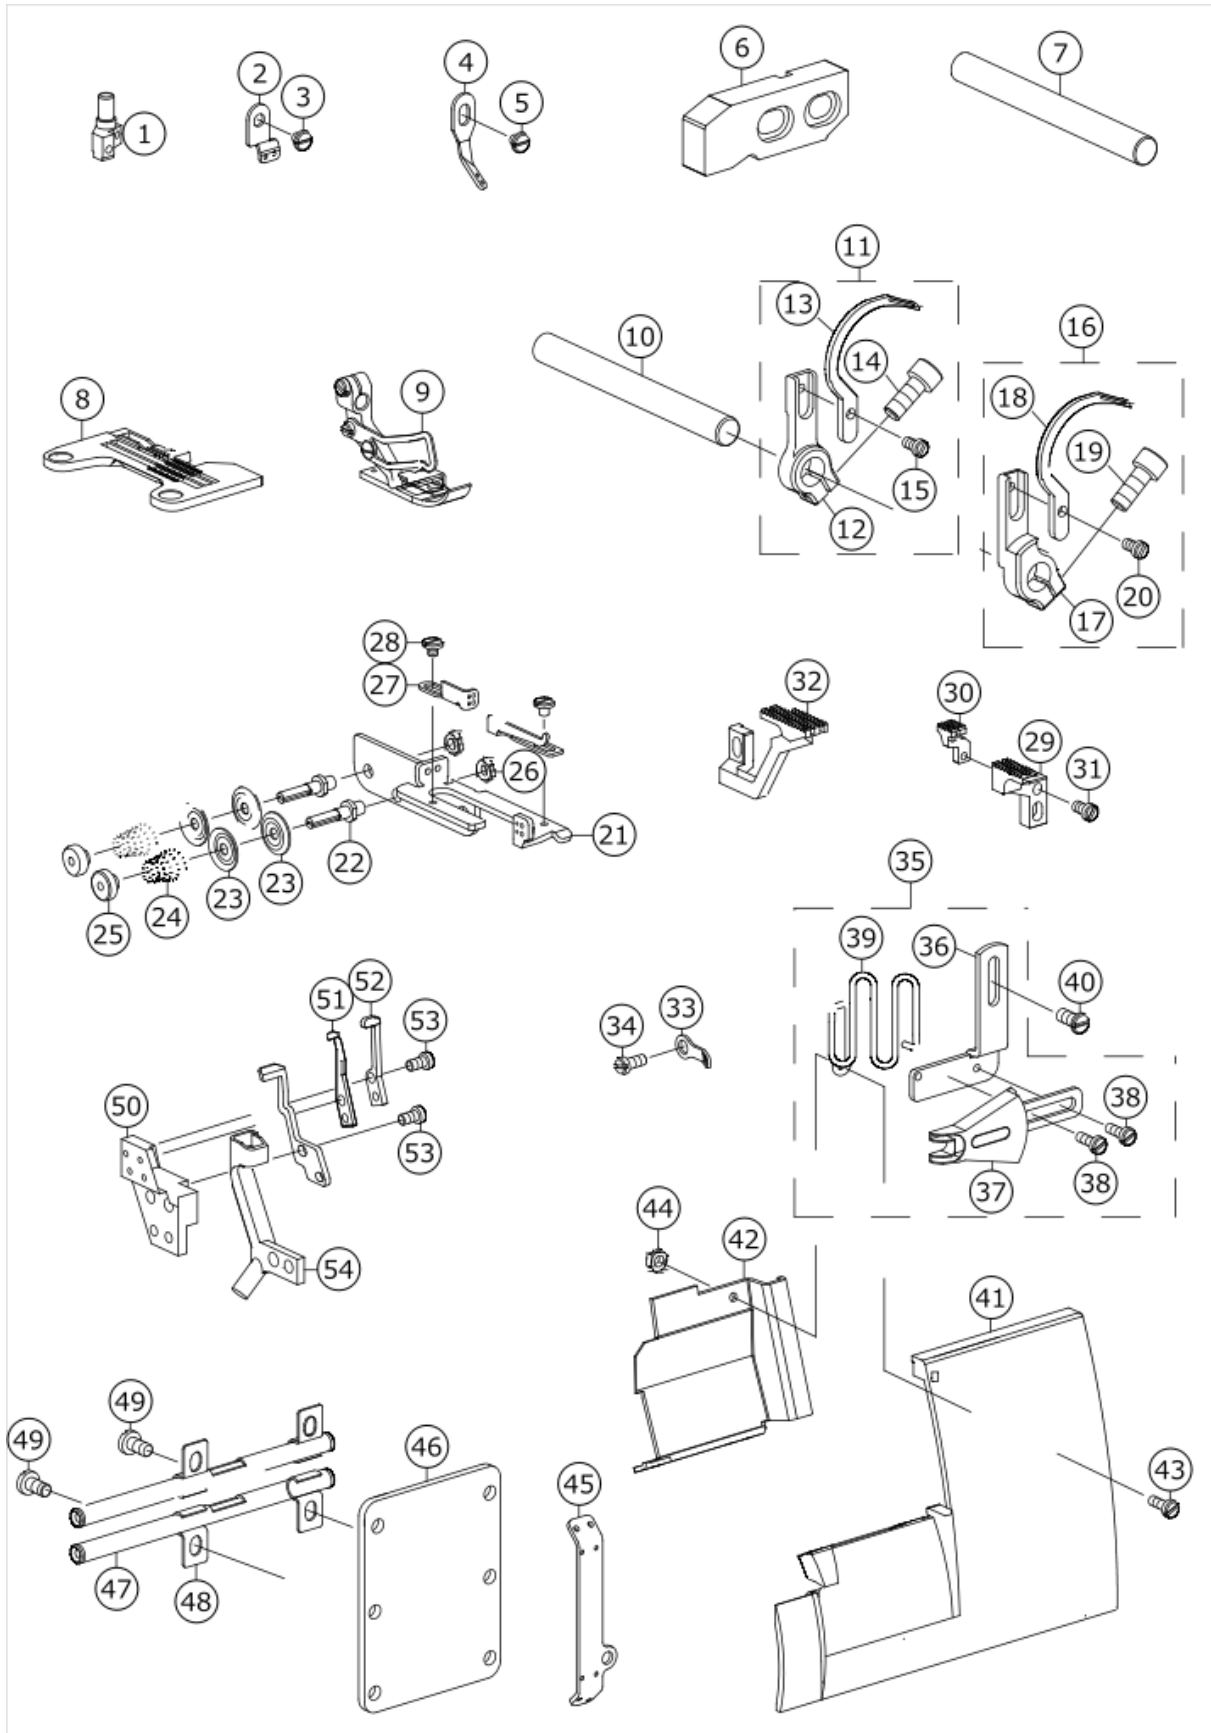

MO-6845 COMPONENTS

No.	品番	品名	備考	子部品	消耗品	個数
1	40159841	NEEDLE CLAMP				1.00
2	40159646	THREAD GUIDE PLATE				1.00
3	70000513	E_SCREW				1.00
4	70000168	THREAD GUIDE PLATE				1.00
5	70000513	E_SCREW				1.00
6	40159860	UPPER_LOOPER HOLDER				1.00
7	40257876	SHAFT				1.00
8	40159826	THROAT_PLATE				1.00
9	40159845	PRESSER FOOT ASM.				1.00
10	40257875	SHAFT				1.00
11	40257873	LOOPER				1.00
12	70001031	LOOPER HOLDER				1.00
13	40247006	LOOPER				1.00
14	70001032	M_SCREW				1.00
15	70001033	M_SCREW				1.00
16	40257874	LOOPER				1.00
17	70001034	LOOPER HOLDER				1.00
18	40247007	LOOPER				1.00
19	70001032	M_SCREW				1.00
20	70001035	M_SCREW				1.00
21	70001040	BRACKET				1.00
22	70000395	THREAD TENSION SHAFT				1.00
23	70000392	THREAD GRIP				2.00
24	70000394	SPRING				1.00
25	70000393	THREAD TENSION KNOB				1.00
26	70000452	NUT				1.00
27	70001039	THREAD GUIDE PLATE				1.00
28	70000571	M_SCREW				1.00
29	40159823	FEED DOG				1.00
30	40159824	FEED DOG				1.00
31	70000572	M_SCREW				1.00
32	40159840	FEED DOG				1.00
33	70001041	THREAD GUIDE PLATE				1.00
34	70000557	E_SCREW				1.00
35	40257866	FIXED_PLATE_ASM				1.00
36	40257867	FIXED_PLATE				1.00
37	70001022	BINDER				1.00
38	70000501	E_SCREW				2.00
39	70001038	THREAD STAND				1.00
40	40193848	E_SCREW				1.00
41	40257884	FRONT COVER				1.00
42	40257885	FRONT COVER				1.00
43	40186050	M_SCREW				1.00
44	40221730	NUT				1.00
45	40257882	THREAD GUIDE PLATE				1.00
46	40257881	COVER				1.00
47	70000397	DUCT COMB.				1.00
48	70000398	FIXED PLATE				2.00
49	40257880	M_SCREW				2.00
50	40257878	NEEDLE GUARD				1.00