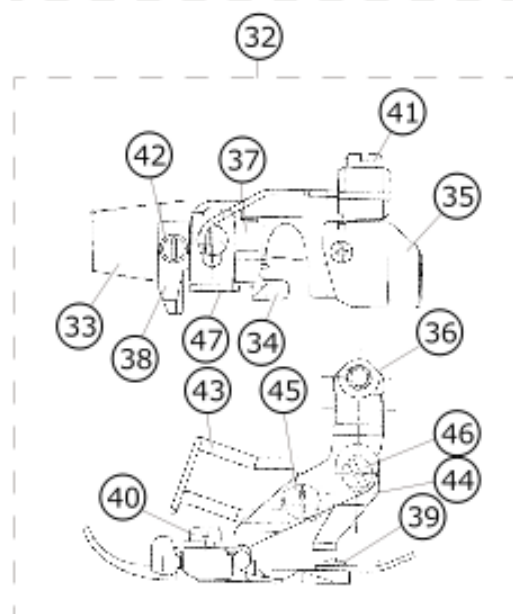

MO-6800S GAUGE TABLE PRESSER FOOT COMPONENTS (1)

No.	品番	品名	備考	子部品	消耗品	個数
1	40159844	PRESSER FOOT ASM.				1.00
2	40159853	PRESSER FOOT		*		1.00
3	40159857	STITCH TONGUE		*		1.00
4	70000862	REAR PRESSER FOOT		*		1.00
5	70000859	PRESSER FOOT HINGE		*		1.00
6	70000860	SPRING		*		1.00
7	70000861	CURL GUARD		*		1.00
8	70000879	E_SCREW		*		1.00
9	40159855	E_SCREW		*		1.00
10	70000505	E_SCREW		*		1.00
11	70000877	E_SCREW		*		1.00
12	70000735	NEEDLE GUARD		*		1.00
13	70000304	FIXED PLATE		*		1.00
14	70000538	E_SCREW		*		1.00
15	70000500	E_SCREW		*		1.00
16	40159856	THREAD GUIDE PLATE		*		1.00
17	40159842	PRESSER FOOT ASM.				1.00
18	40159851	PRESSER FOOT		*		1.00
19	40159852	STITCH TONGUE		*		1.00
20	70000862	REAR PRESSER FOOT		*		1.00
21	70000859	PRESSER FOOT HINGE		*		1.00
22	70000860	SPRING		*		1.00
23	70000861	CURL GUARD		*		1.00
24	70000879	E_SCREW		*		1.00
25	70000500	E_SCREW		*		1.00
26	70000505	E_SCREW		*		1.00
27	70000877	E_SCREW		*		1.00
28	70000735	NEEDLE GUARD		*		1.00
29	70000304	FIXED PLATE		*		1.00
30	70000538	E_SCREW		*		1.00
31	70000500	E_SCREW		*		1.00
32	40159843	PRESSER FOOT ASM.				1.00
33	40159853	PRESSER FOOT		*		1.00
34	40159854	STITCH TONGUE		*		1.00
35	70000862	REAR PRESSER FOOT		*		1.00
36	70000859	PRESSER FOOT HINGE		*		1.00
37	70000860	SPRING		*		1.00
38	70000861	CURL GUARD		*		1.00
39	70000879	E_SCREW		*		1.00
40	40159855	E_SCREW		*		1.00
41	70000505	E_SCREW		*		1.00
42	70000877	E_SCREW		*		1.00
43	70000735	NEEDLE GUARD		*		1.00
44	70000304	FIXED PLATE		*		1.00
45	70000538	E_SCREW		*		1.00
46	70000500	E_SCREW		*		1.00
47	40159856	THREAD GUIDE PLATE		*		1.00
48	40159817	PRESSER FOOT ASM.				1.00
49	40159547	PRESSER FOOT		*		1.00
50	40159548	STITCH TONGUE		*		1.00